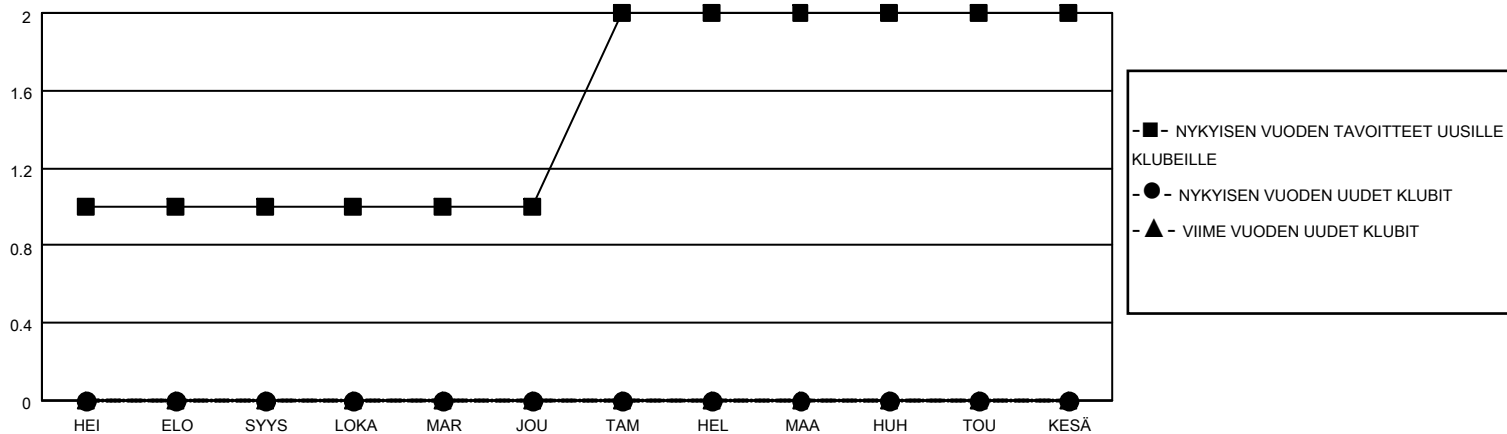

MONTHLY MEMBERSHIP PROGRESS REPORT

SIJAINTI FINLAND

District 107 D

Results as of: 9/30/2022

Klubit				jäsentä			
TULOKSET 2022-2023				TULOKSET 2022-2023			
NELJÄNNES	UUDEN KLUBIN TAVOITE	UUDET KLUBIT	LOPETETUT KLUBIT	NELJÄNNES	JÄSENKASVUN NETTOTAVOITE	TOTEUTUNUT JÄSENKASVU	POISTETUT JÄSENET (mukaan lukien siirrot)
HEI/ELO/SYYS	1	0	0	HEI/ELO/SYYS	0	16	31
LOKA/MAR/JOU	0	0	0	LOKA/MAR/JOU	0	0	0
TAM/HEL/MAA	1	0	0	TAM/HEL/MAA	0	0	0
HUH/TOU/KESÄ	0	0	0	HUH/TOU/KESÄ	0	0	0

TAVOITTEET JA UUDET KLUBIT, KUMULATIIVINEN