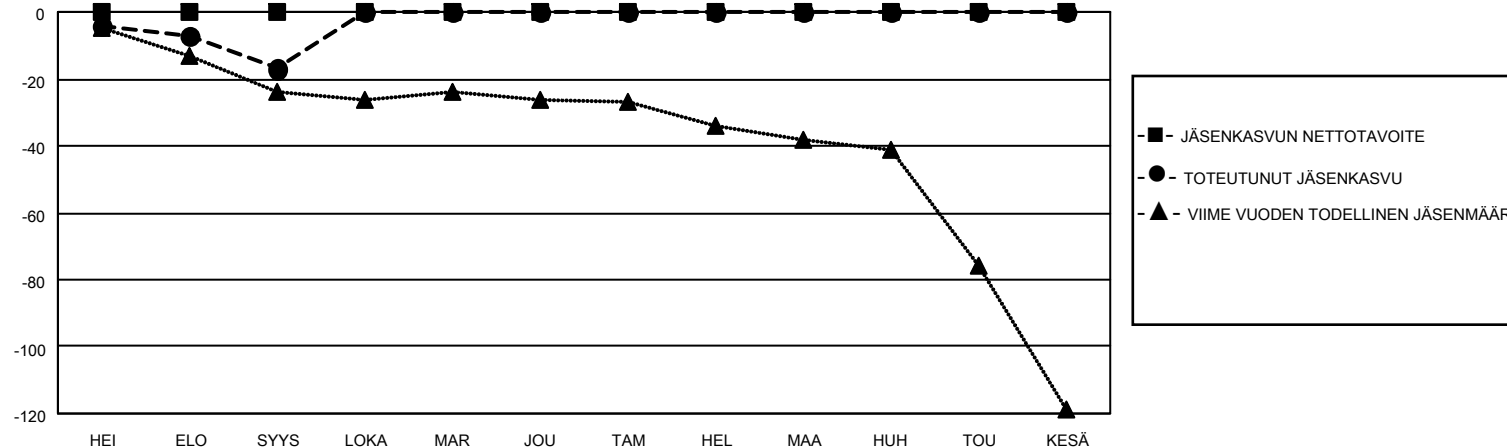

MONTHLY MEMBERSHIP PROGRESS REPORT

SIJAINTI FINLAND

District 107 D

Results as of: 9/30/2022

Klubit				jäsentä			
TULOKSET 2022-2023				TULOKSET 2022-2023			
NELJÄNNES	UUDEN KLUBIN TAVOITE	UUDET KLUBIT	LOPETETUT KLUBIT	NELJÄNNES	JÄSENKASVUN NETTOTAVOITE	TOTEUTUNUT JÄSENKASVU	POISTETUT JÄSENET (mukaan lukien siirrot)
HEI/ELO/SYYS	1	0	0	HEI/ELO/SYYS	0	16	31
LOKA/MAR/JOU	0	0	0	LOKA/MAR/JOU	0	0	0
TAM/HEL/MAA	1	0	0	TAM/HEL/MAA	0	0	0
HUH/TOU/KESÄ	0	0	0	HUH/TOU/KESÄ	0	0	0

TAVOITTEET JA UUDET KLUBIT, KUMULATIIVINEN

TAVOITTEET JA JÄSENET, KUMULATIIVINEN

LAKKAUTETUT KLUBIT: 0

ERONNEET JÄSENET

KUOLLUT	4
KLUBI LAKKAUTETTU	0
MUU	27
YHTEENSÄ	31

9 CLUBS OF 56 LISÄNNYT YHDEN TAI USEAMMAN UUTTA JÄSENTÄ